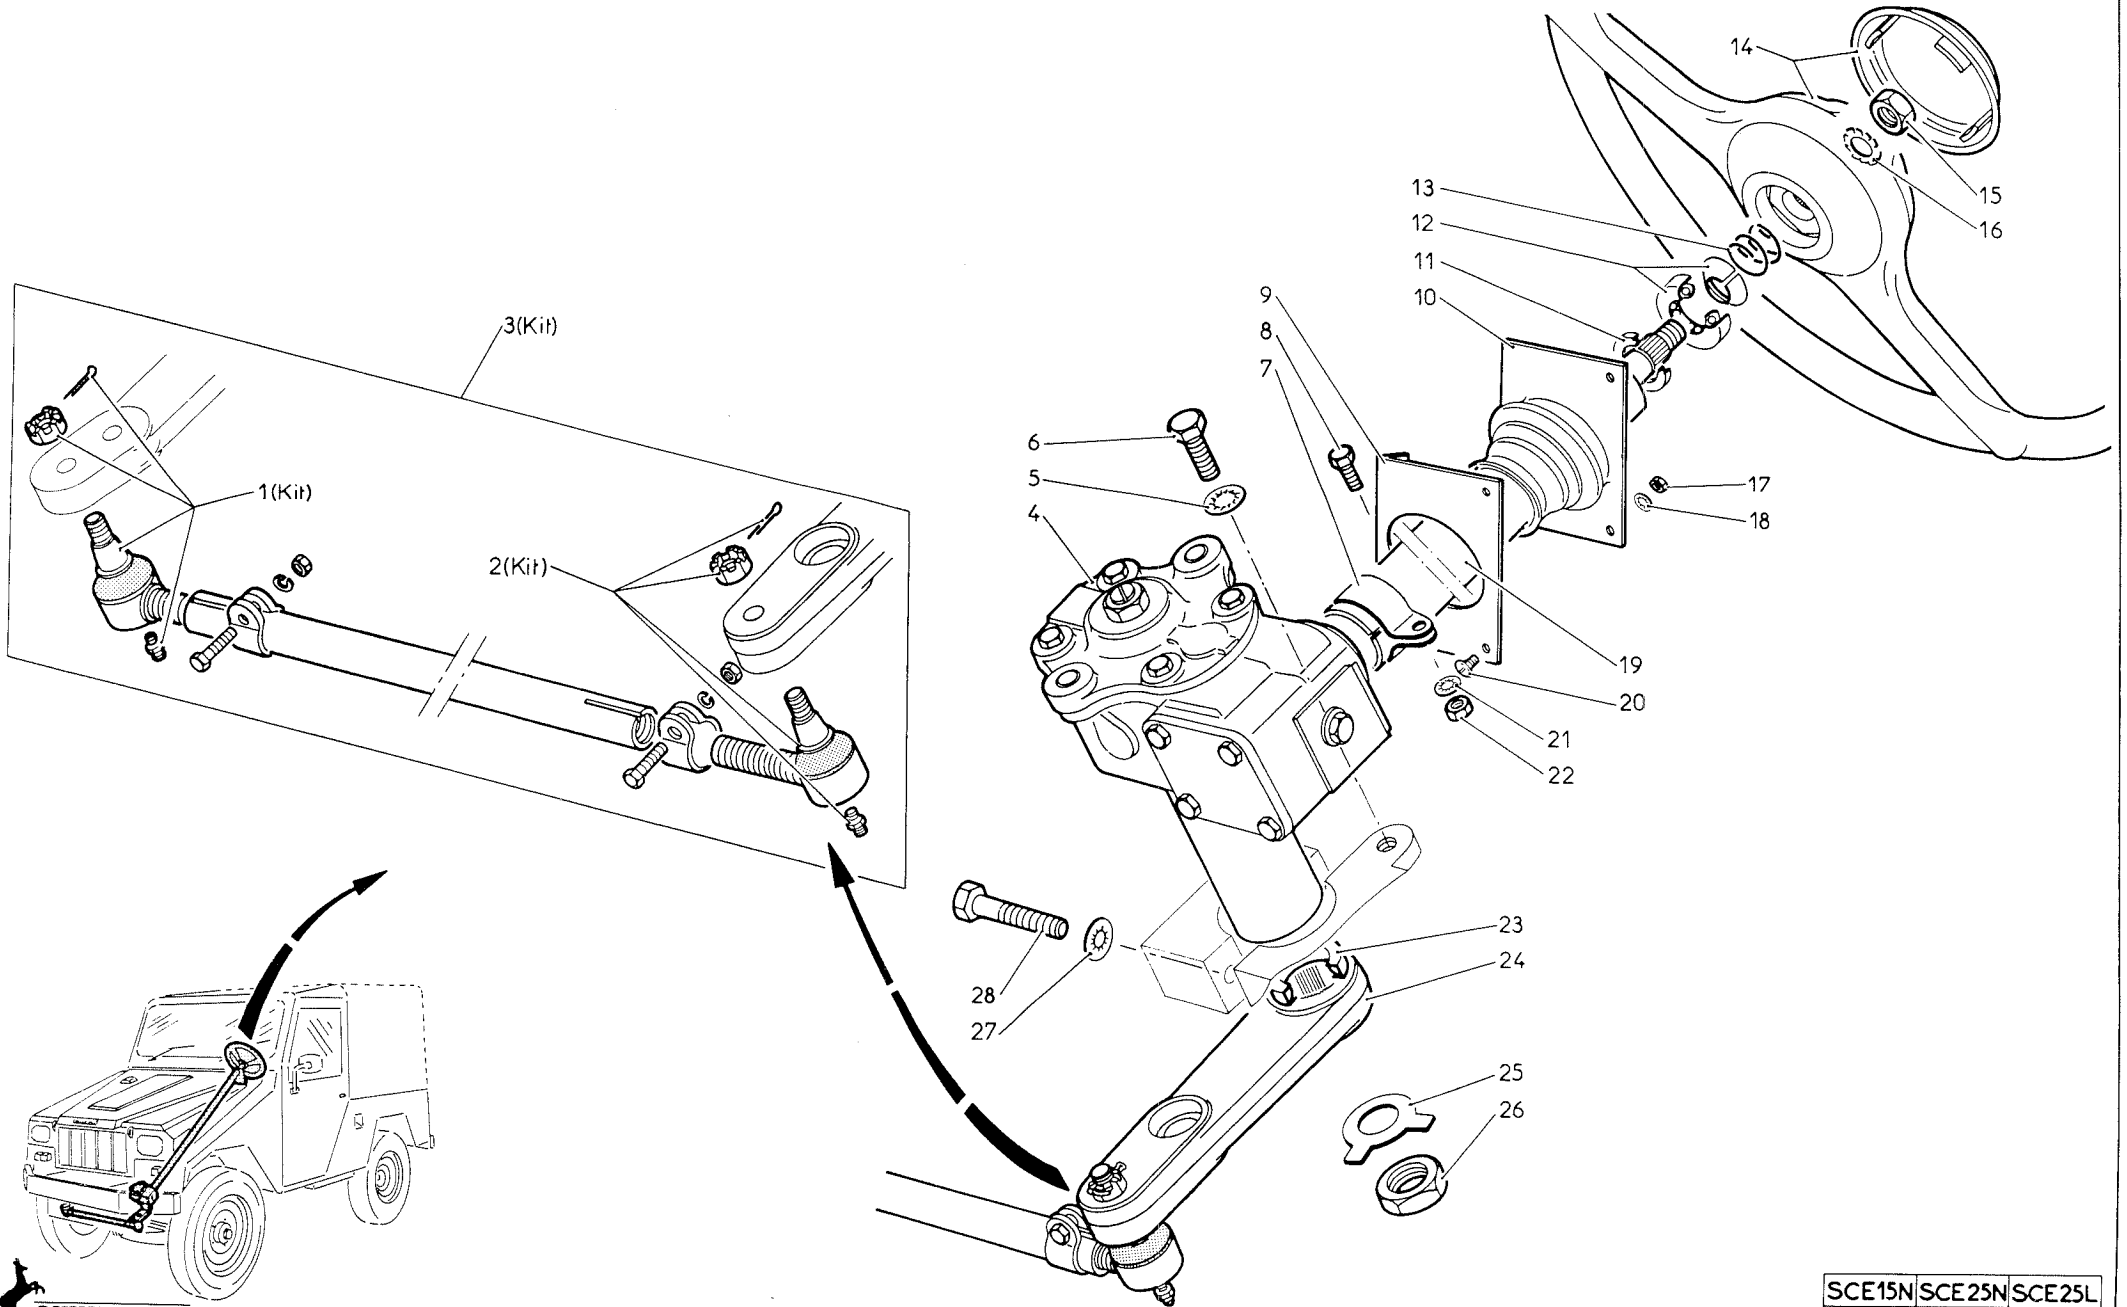

SCE15N	SCE25N	SCE25L
SCD15N	SCD25N	SCD28L