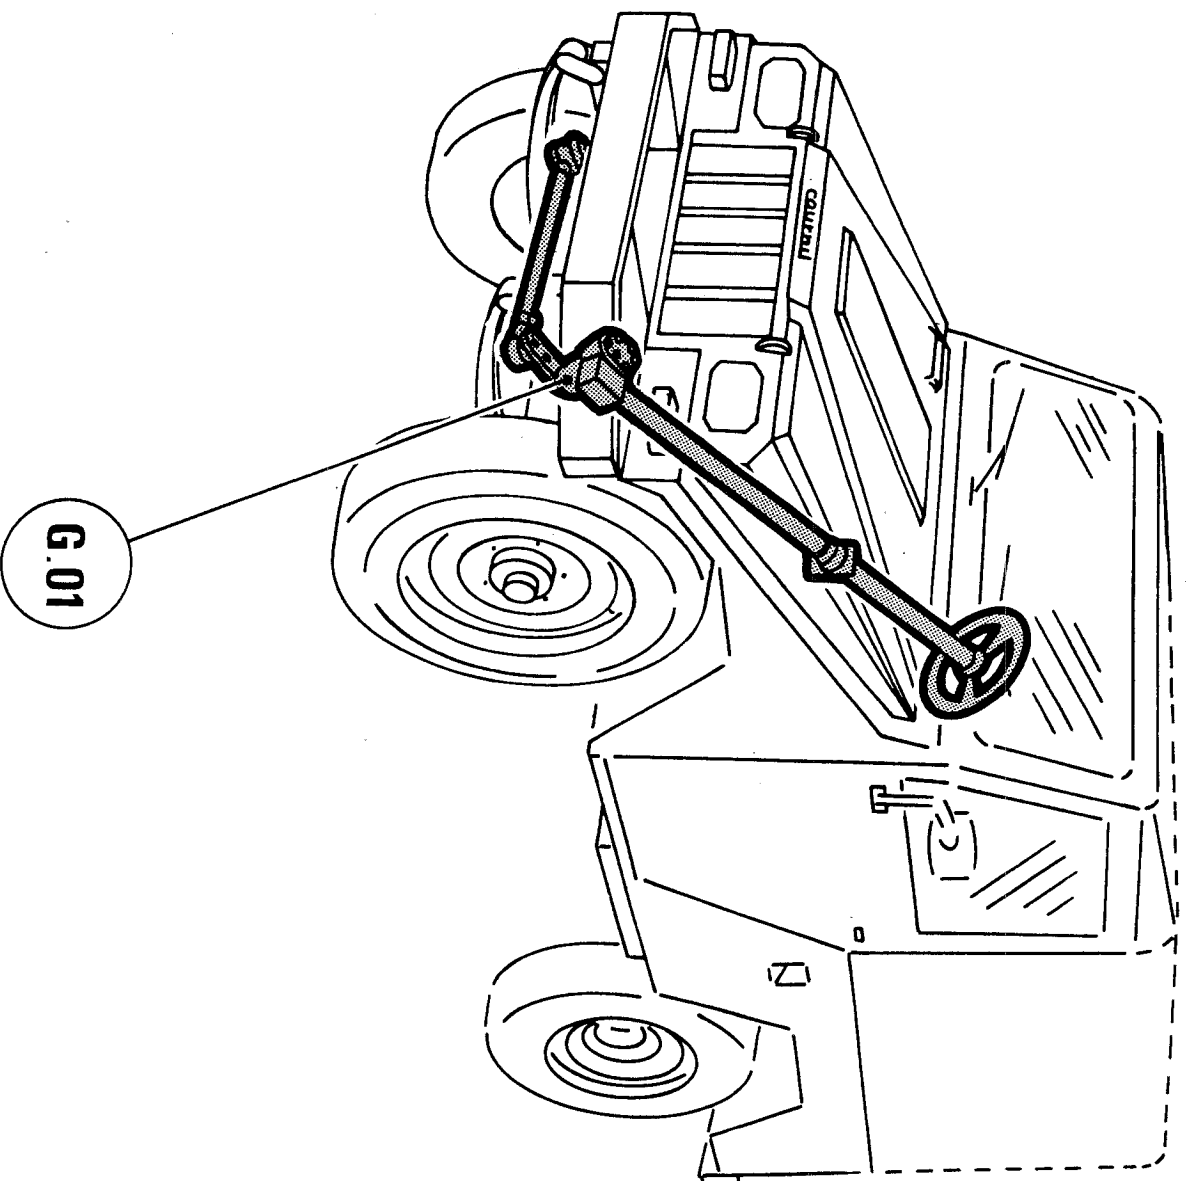

Grupe
Group
Grupo

G

DIRECTION
STEERING
DIRECCION

Planche N° 320
le : 1-10-84

G_01_01_01

Direction
Steering
Dirección

Désignation
Designation
Designación

Colonne , boitier , bielle
Column , case , crank arm
Columna , caja , biela

N°	Référence	Nbre	Désignation Française	English Designation	Designación Española	N°	Référence	Nbre	Désignation Française	English Designation	Designación Española
1	*	1	Embout complet à droite	Right complete ferrule	Contera completa a derecha	1	C.1707	1	Pont lourd (droit)	Heavy axle (right)	Puente pesado (derecho)
2	*	1	Embout complet à gauche	Left complete ferrule	Contera completa a izquierda	2	C.1143	1	Pont léger (gauche)	Light axle (left)	Puente ligero (izquierdo)
3	*	1	Kit barre de direction	Steering bar kit	Kit barra de dirección	2	C.1708	1	Pont lourd (gauche)	Heavy axle (left)	Puente pesado (izquierdo)
4	C.3363	1	Boitier de direction	Steering box	Caja de dirección	3	C.484	1	Pont léger	Light axle	Puente ligero
5	JZC 12	1	Rondelle à dents	Toothed washer	Arandela estrella	3	C.1650	1	Pont lourd	Heavy axle	Puente pesado
6	H.M12x30	1	Vis	Screw	Tornillo	24	C.480	1	Pont léger	Light axle	Puente ligero
7	C.1250	1	Collier	Clamp	Abrazadera	24	C.1292	1	Pont lourd	Heavy axle	Puente pesado
8	H.M8x45	1	Vis	Screw	Tornillo						
9	C.3483	1	Plaque fixation soufflet	Bellow mounting plate	Placa fijación contera						
10	C.3484	1	Soufflet	Bellow	Contera						
11	C.1254	1	Joint	Seam	Junta						
12	C.1253	1	Roulement	Bearing	Cojinete						
13	C.1252	1	Ressort	Spring	Muelle						
14	C.483	1	Volant	Steering wheel	Volante						
15	C.1251	1	Ecrou	Nut	Tuerca						
16	DE 16	1	Rondelle à dents	Toothed washer	Arandela estrella						
17	H.M5	4	Ecrou	Nut	Tuerca						
18	JZC 5	4	Rondelle à dents	Toothed washer	Arandela estrella						
19	C.1249	1	Colonne	Column	Columna						
20	RL 5x10	4	Vis	Screw	Tornillo						
21	JZC 8	1	Rondelle à dents	Toothed washer	Arandela estrella						
22	H.M8	1	Ecrou	Nut	Tuerca						
23	C.1260	1	Joint	Seam	Junta						
24	*	1	Bielle pendante	Hanging rod	Biela pendiente						
25	C.1259	1	Rondelle frein	Toothed washer	Arandela estrella						
26	C.1258	1	Ecrou	Nut	Tuerca						
27	JZC 12	1	Rondelle à dents	Toothed washer	Arandela estrella						
28	H.M12x70	1	Vis	Screw	Tornillo						
	*		<u>Spécial pour :</u>	<u>Special for :</u>	<u>Especial para :</u>						
1	C.1139	1	Pont léger (droit)	Light axle (right)	Puente ligero (derecho)