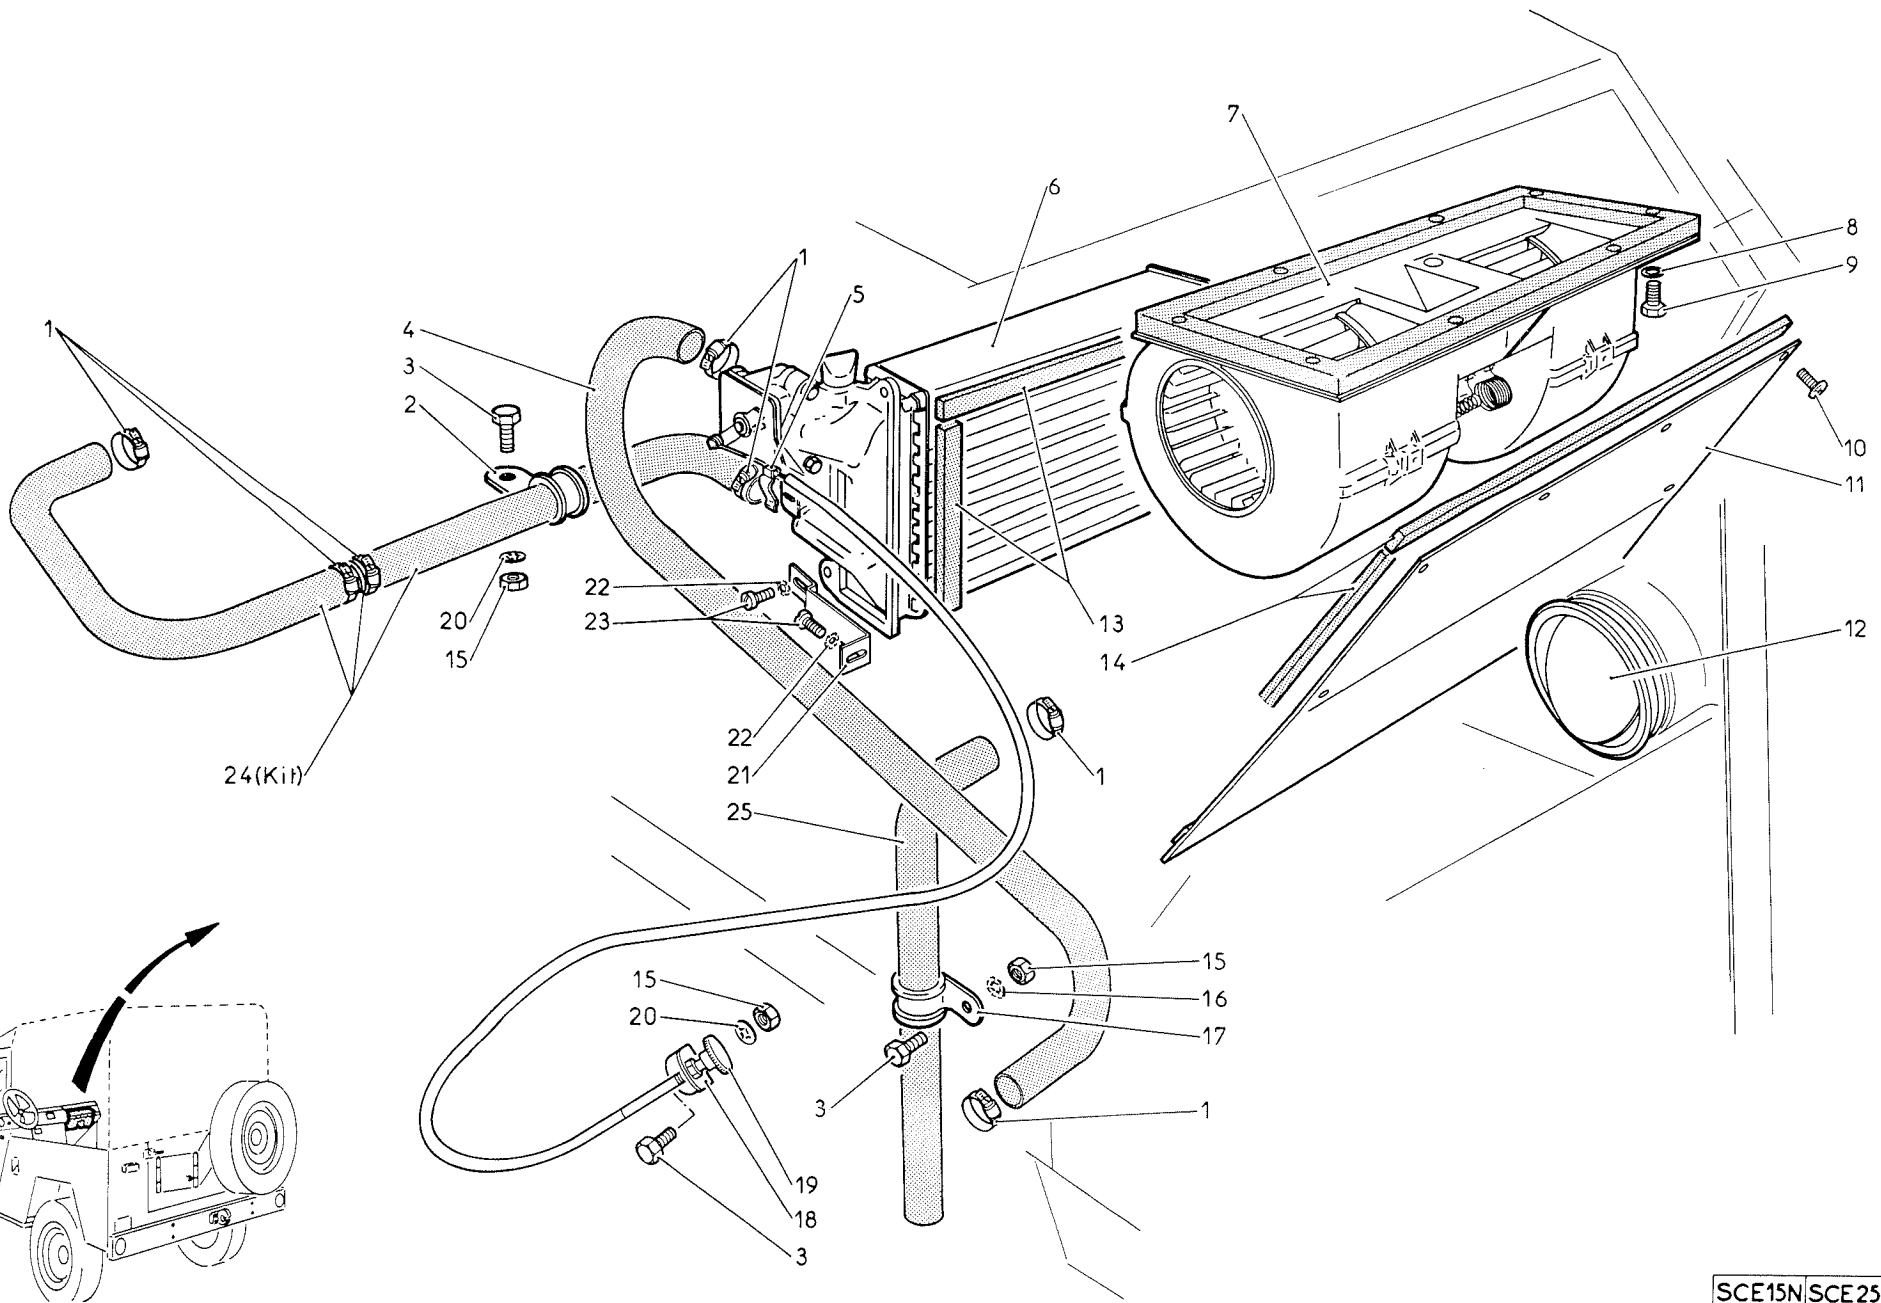

I-01-01-01

SCE15N	SCE25N	SCE25L
SCD15N	SCD25N	SCD28L