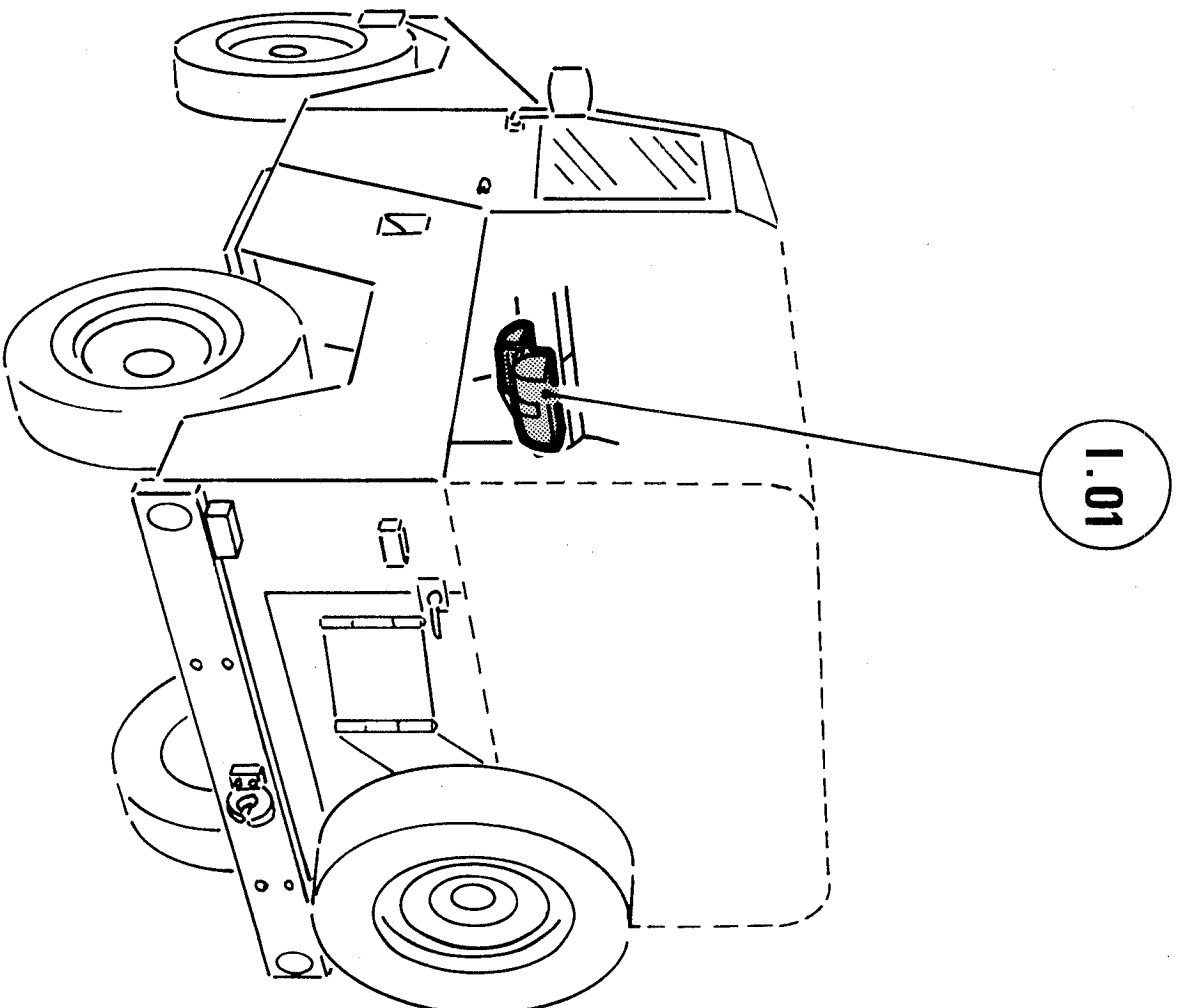

Groupes
Group
Grupo

CHAUFFAGE
WARMING
CALDEAMIENTO

Planche N° 324 le : 1-10-84		I - 01 - 01 - 01			Chauffage Heating Calefacción		Désignation Designation Designación		Radiateur , pulseur et tuyauteries Radiator , pulsor and piping Radiator , pulsador y tuberías		
N°	Référence	Nbre	Désignation Française	English Designation	Designación Española	N°	Référence	Nbre	Désignation Française	English Designation	Designación Española
1	C.1219	7	Collier	Clamp	Abrazadera						
2	C.3192	1	Collier	Clamp	Abrazadera						
3	H.M8x20	3	Vis	Screw	Tornillo						
4	C.1681	1	Durite supérieure	Superior durit	Durita superior						
5	C.3092	1	Arrêt de gaine	Sheath stop	Reten de funda						
6	C.3089	1	Radiateur	Radiator	Radiador						
7	C.3088	1	Pulseur d'air	Forced air	Pulsador de aire						
8	M6U	8	Rondelle plate	Flat washer	Arandela llana						
9	H.M6x20	8	Vis	Screw	Tornillo						
10	RL M5x20	6	Vis zinguée	Galvanized screw	Tornillo de cinc						
11	C.3082	1	Couvercle	Cover	Tapa						
12	C.3090	2	Diffuseur rond	Round diffuser	Difusor redondo						
13	C.1993	1	Joint de radiateur	Radiator seam	Junta de radiador						
14	C.3193	1	Joint de couvercle	Cover seam	Junta de tapa						
15	H.M8	3	Ecrou	Nut	Tuerca						
16	DD 8	1	Rondelle à dents	Toothed washer	Arandela estrella						
17	C.1989	1	Collier	Clamp	Abrazadera						
18	C.3191	1	Patte de fixation tirette	Rod mounting plate	Pata fijación varilla						
19	C.3152	1	Tirette de chauffage	Warming rod	Varilla de calefacción						
20	JZC 8	2	Rondelle à dents	Toothed washer	Arandela estrella						
21	C.3093	1	Collier fixation radiateur	Radiator mounting clamp	Abrazadera fijación radiador						
22	JZC 5	2	Rondelle à dents	Toothed washer	Arandela estrella						
23	CB M.5x15	2	Vis	Screw	Tornillo						
24	C.4344	1	Kit durite infé- rieure	Lower durit kit	Kit durit inferior						
25	C.1760	1	Durite	Durit	Durit						